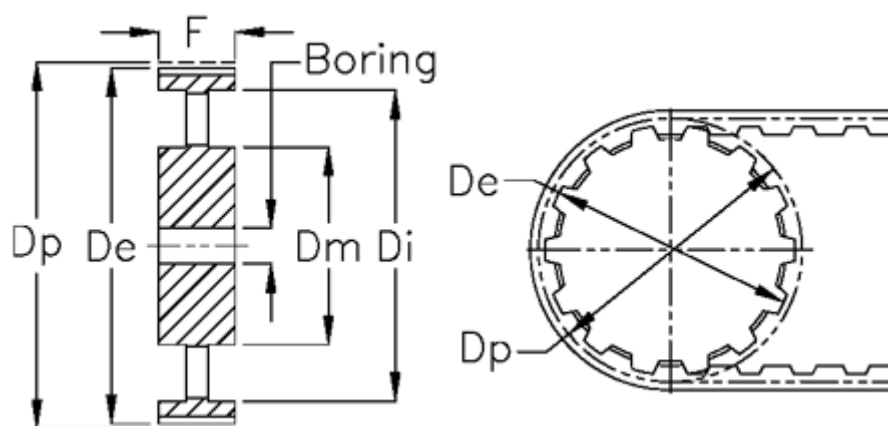

Varenummer: 604145080085
Beskrivelse: Tandremskive med nav
HTD 80 14M 85

Mål

Boring = 32	Tandantal = 80
Bredde = 85	Type = 14M
De = 353.71	Vægt = 30.1
Di = 102	
Dm = 150	
Dp = 356.51	
F = 314	
L = 102	